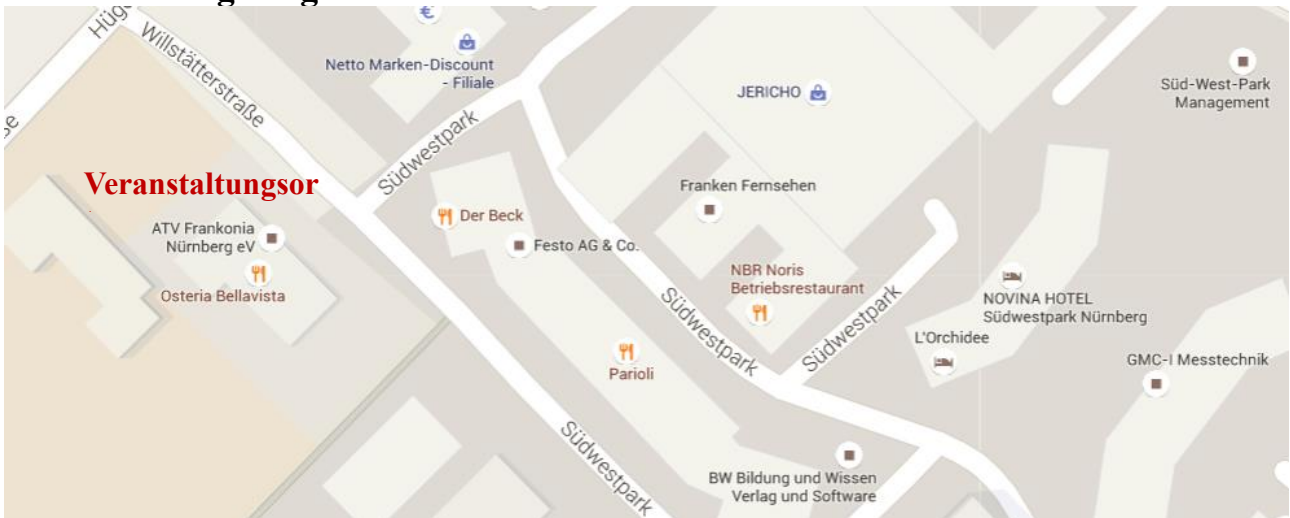

Übernachtungsmöglichkeiten in der Nähe:

Novina Hotel
Südwestpark 5, 90449 Nürnberg
novina-suedwestpark.de
0911 67060

B&B Hotel's Nürnberg
<https://www.hotelbb.de/de/nuernberg-hbf>

<https://www.hotelbb.de/de/nuernberg-city>

Bitte gebt bei der Anmeldung auch mit an, ob Ihr beim Abendessen dabei seid!