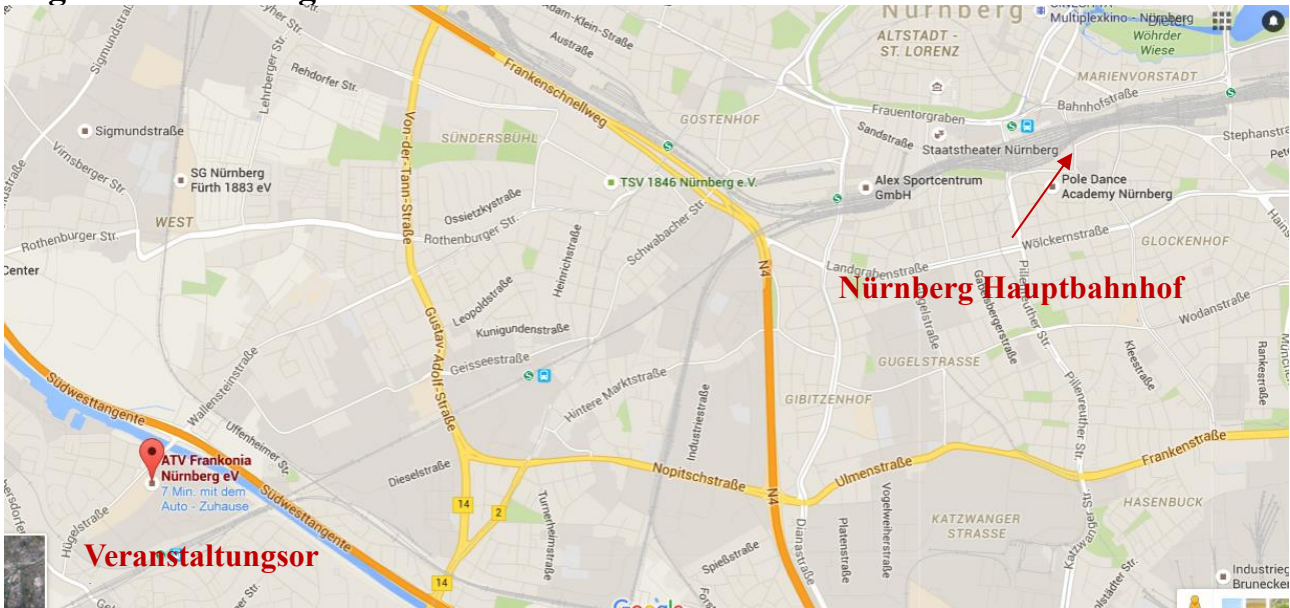

Einheiten Fortgeschrittene jeweils +10 Euro
Der A/V lehnt jegliche Art der Haftung ab.

Lage Veranstaltungsort: